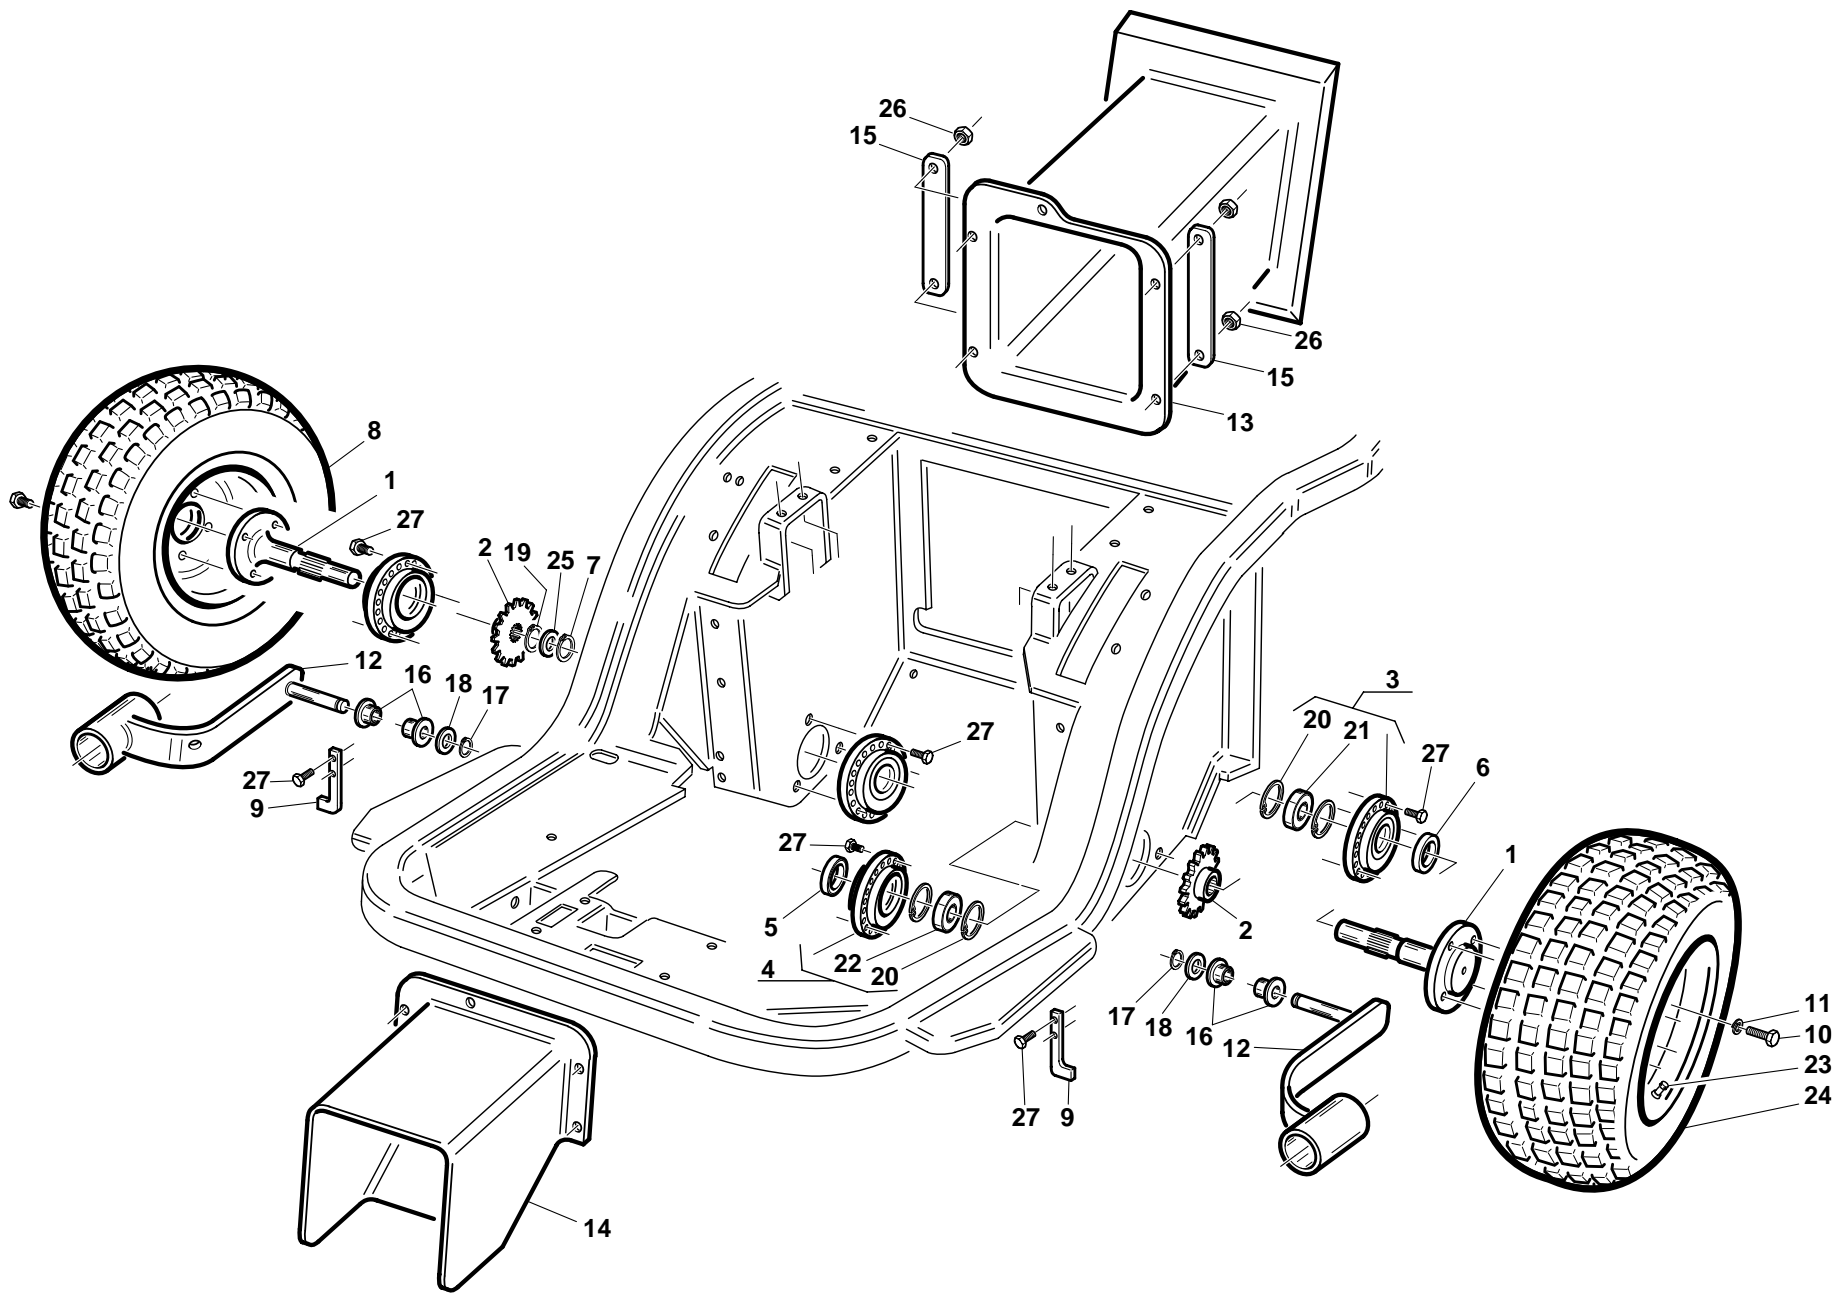

Pos.	CODICE / CODE
01	9450020001
02	9554100005
03	94500310000
04	94500130000
05	94500000087
06	94500000089
07	00111000057
08	94500220000
09	94500000098
10	00111300055
11	00111550004
12	94500230000
13	94500000064
14	94500800000
15	94500000099
16	95001000060
17	00111650004
18	00111500004
19	00111000065
20	00111650009
21	00777100027
22	00777100044
23	00111930006
24	00111940018
25	00111500021
26	00111000071
27	00111450003