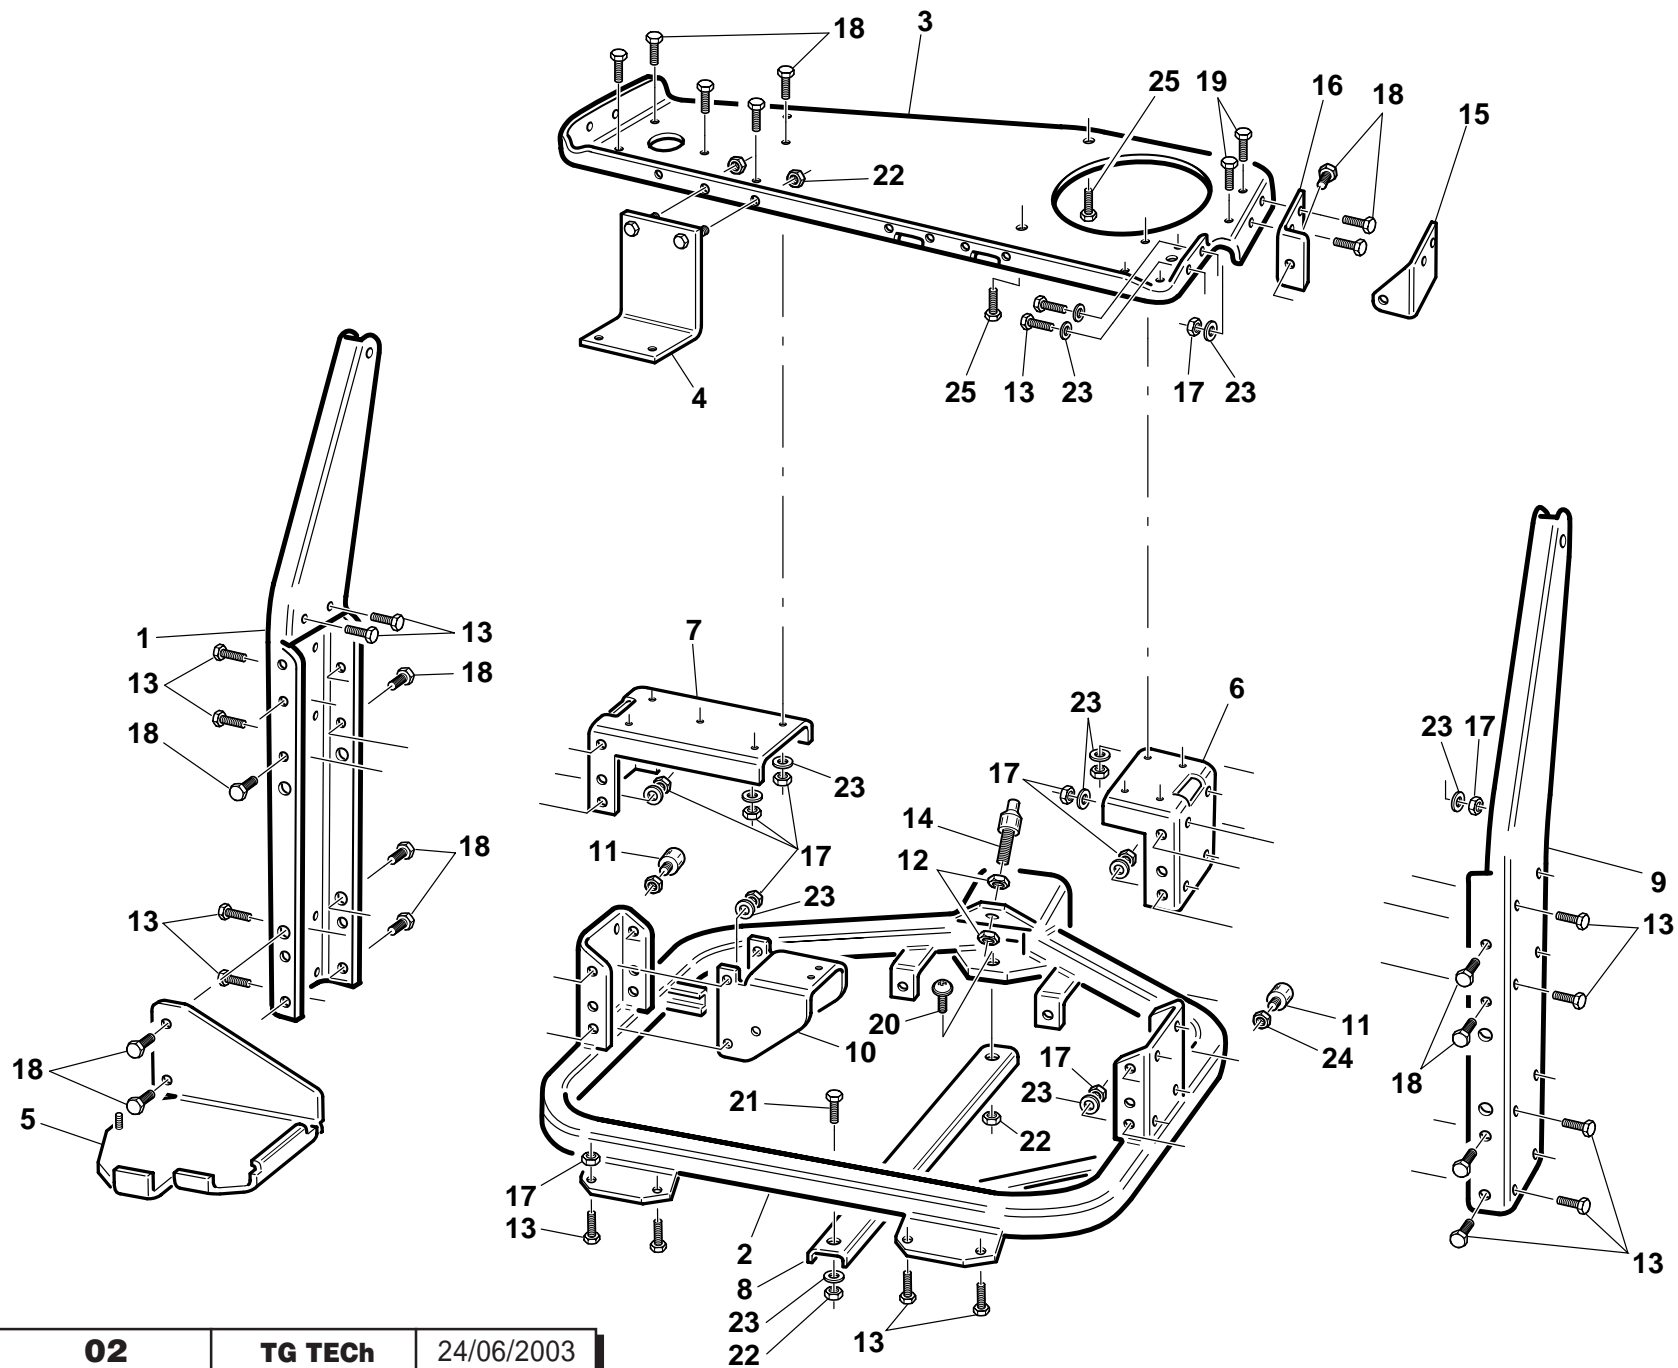

Pos.	CODICE / CODE
01	94500330000
02	94500110000
03	94500100000
04	94500150000
05	94500250000
06	94500300001
07	94500320001
08	94500000063
09	94500340000
10	94500510000
11	00111970151
12	00111150005
13	00111300061
14	94500000062
15	94500000045
16	94500000027
17	00111250014
18	00111300052
19	00111350021
20	00111450001
21	00111450003
22	00111000071
23	00111000087
24	00111000082
25	00111000033