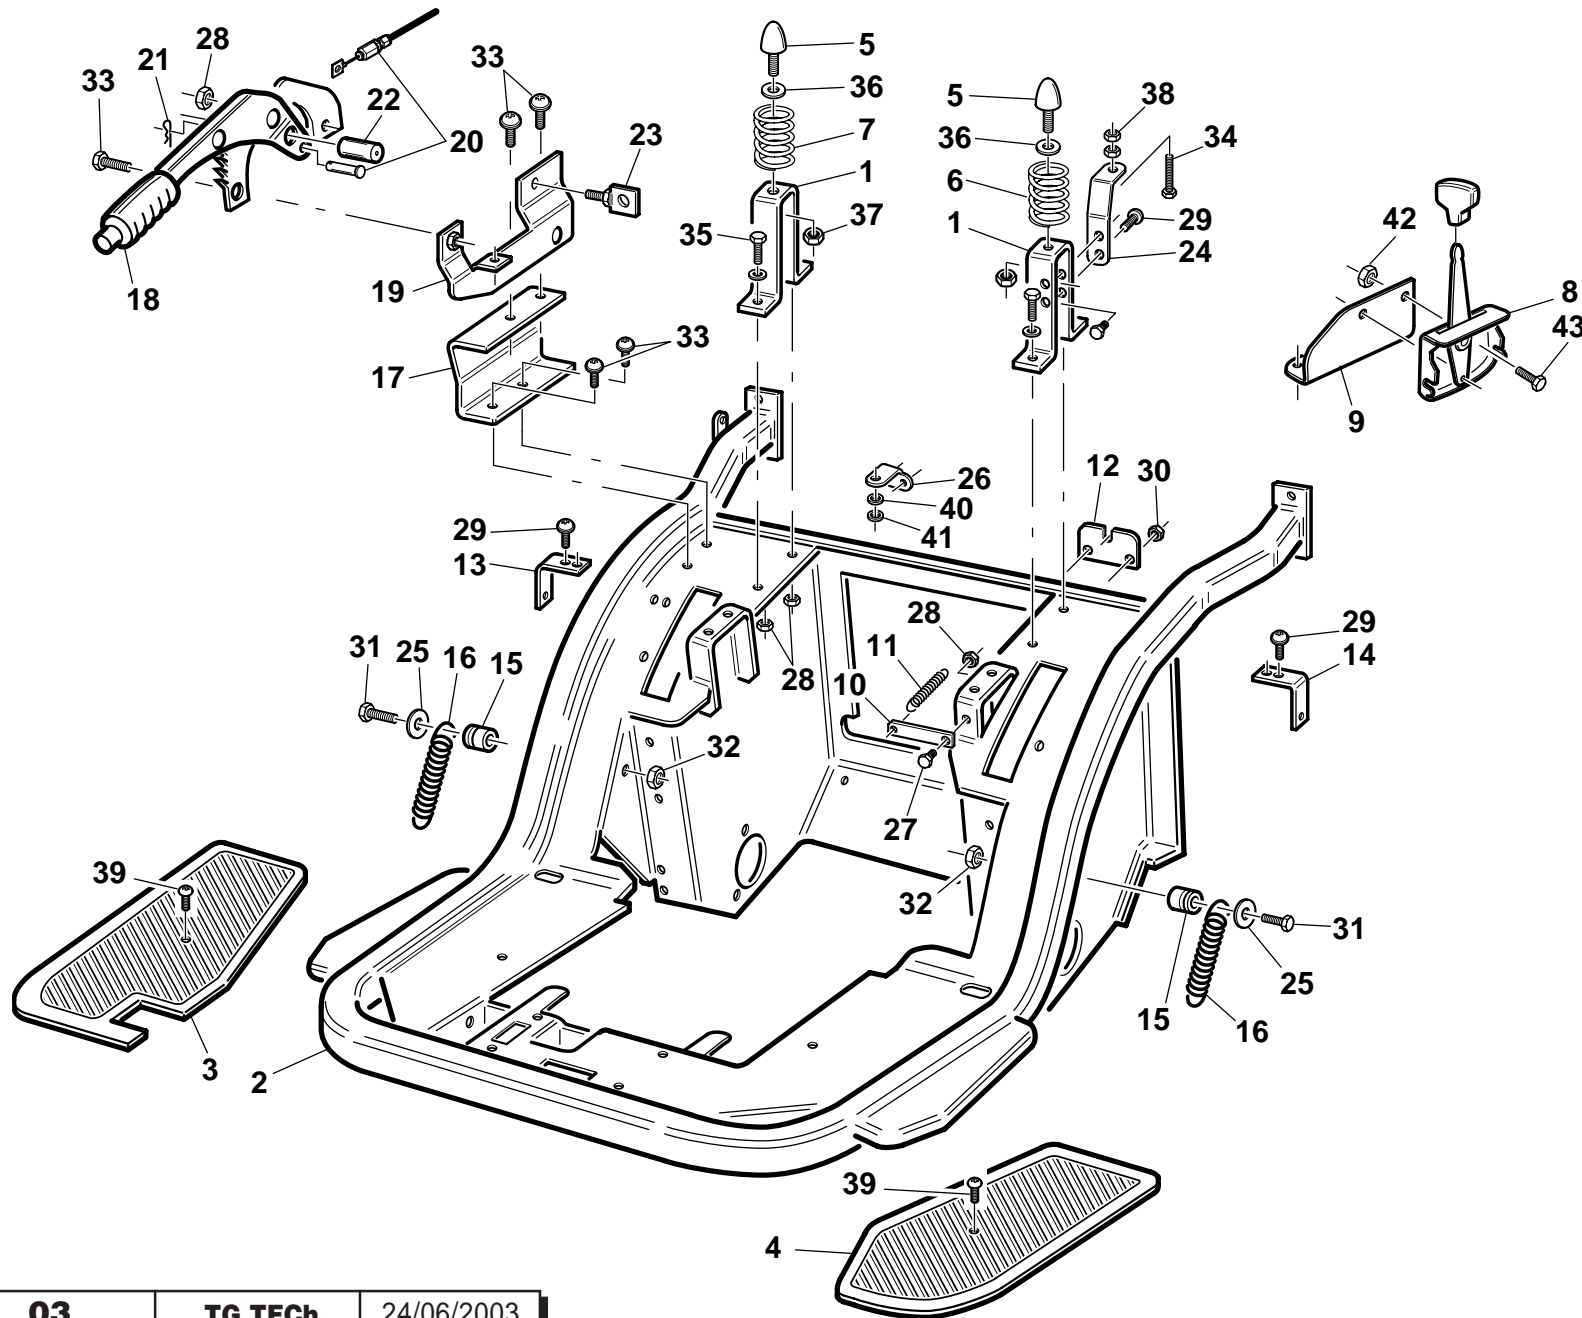

Pos.	CODICE / CODE
01	9450000033
02	94500210000
03	94500000074
04	94500000075
05	00111970150
06	95500470001
07	95500000039
08	00111000192
09	94500000042
10	94500000102
11	94500000103
12	94500310001
13	94500290000
14	94500620000
15	94500000056
16	95070000001
17	94500000032
18	00111990015
19	PZ95500390000
20	94500380001
21	00111000114
22	95002000004
23	PZ95042190000
24	94500490000
25	00111000132
26	94500140003
27	00111450001
28	00111000071
29	00111450005
30	00111000166
31	00111300015
32	00111000095
33	00111450003
34	00111000031
35	00111000059
36	00111000070
37	00111150002
38	00111000082
39	00111450004
40	00111000041
41	00111000061
42	00111000183
43	00111000184