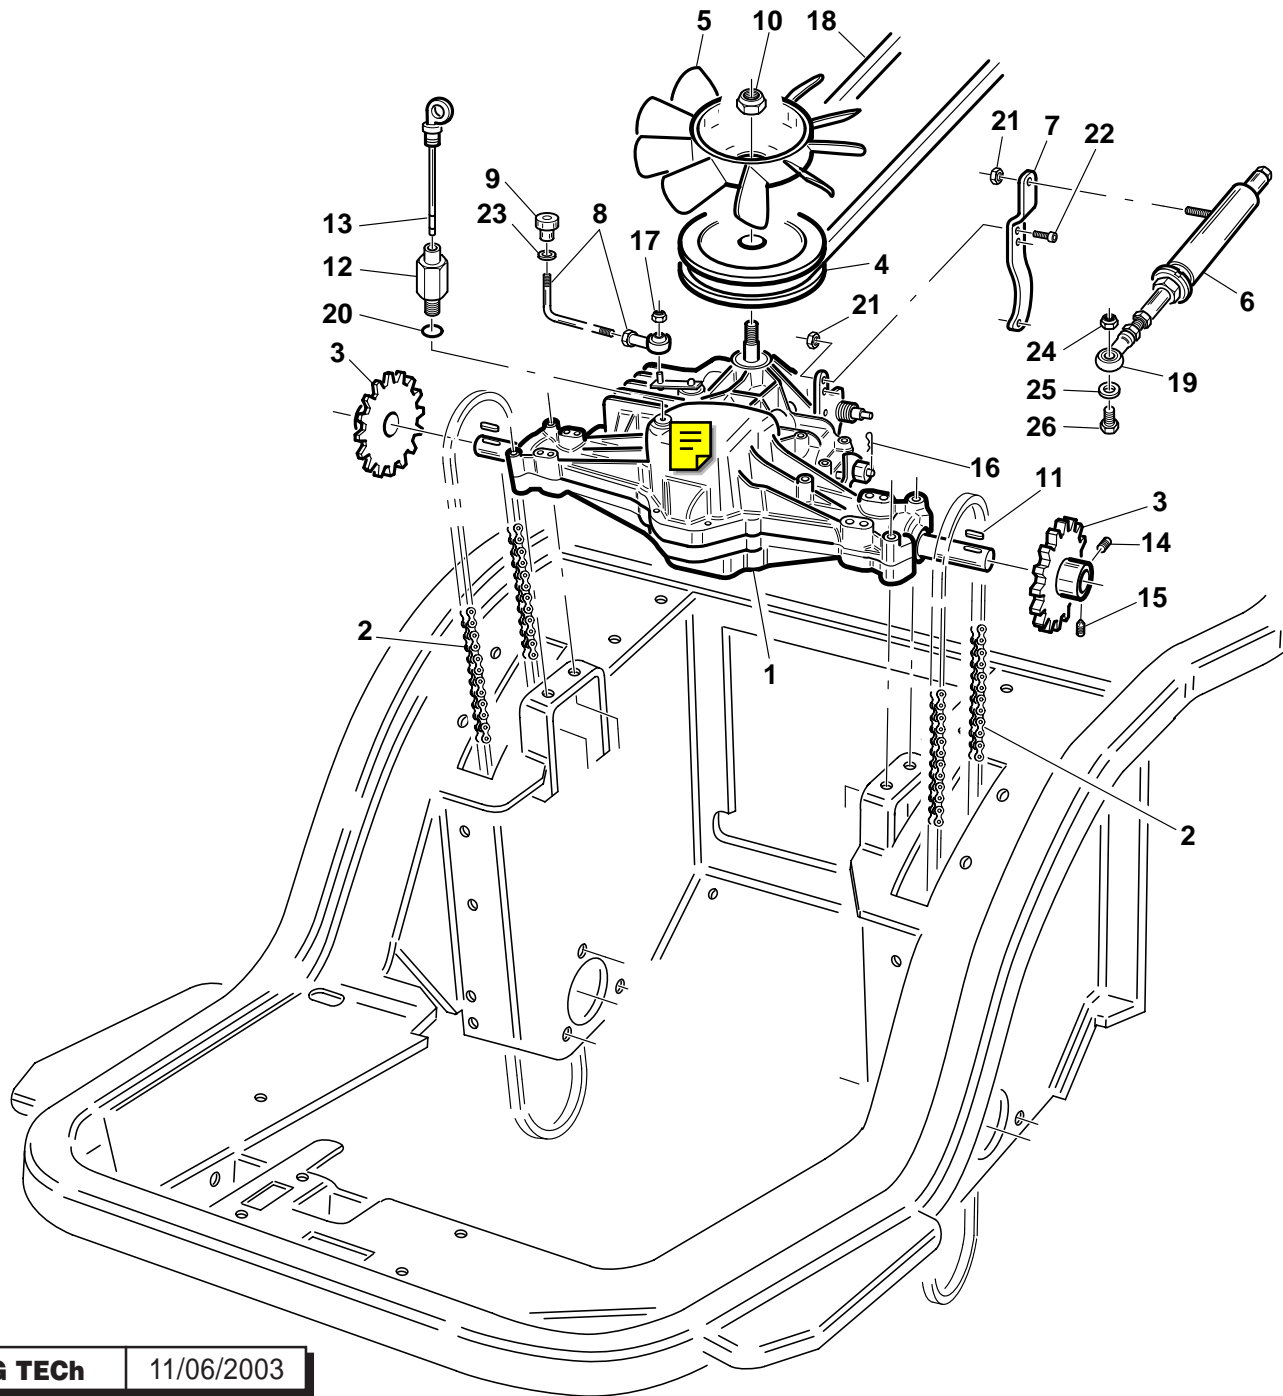

Pos.	CODICE / CODE
01	00777600064
02	00777400011
03	94500000080
04	94500000036
05	00111970129
06	95042230000
07	94500000058
08	94500550000
09	00111610001
10	00111150008
11	00111900008
12	94010000095
13	00111990087
14	00111960001
15	00111960005
16	00111750004
17	00111250019
18	00111980025
19	00777200007
20	00777230005
21	00111000071
22	00111400026
23	00111000037
24	00111000095
25	00111000087
26	00111000033