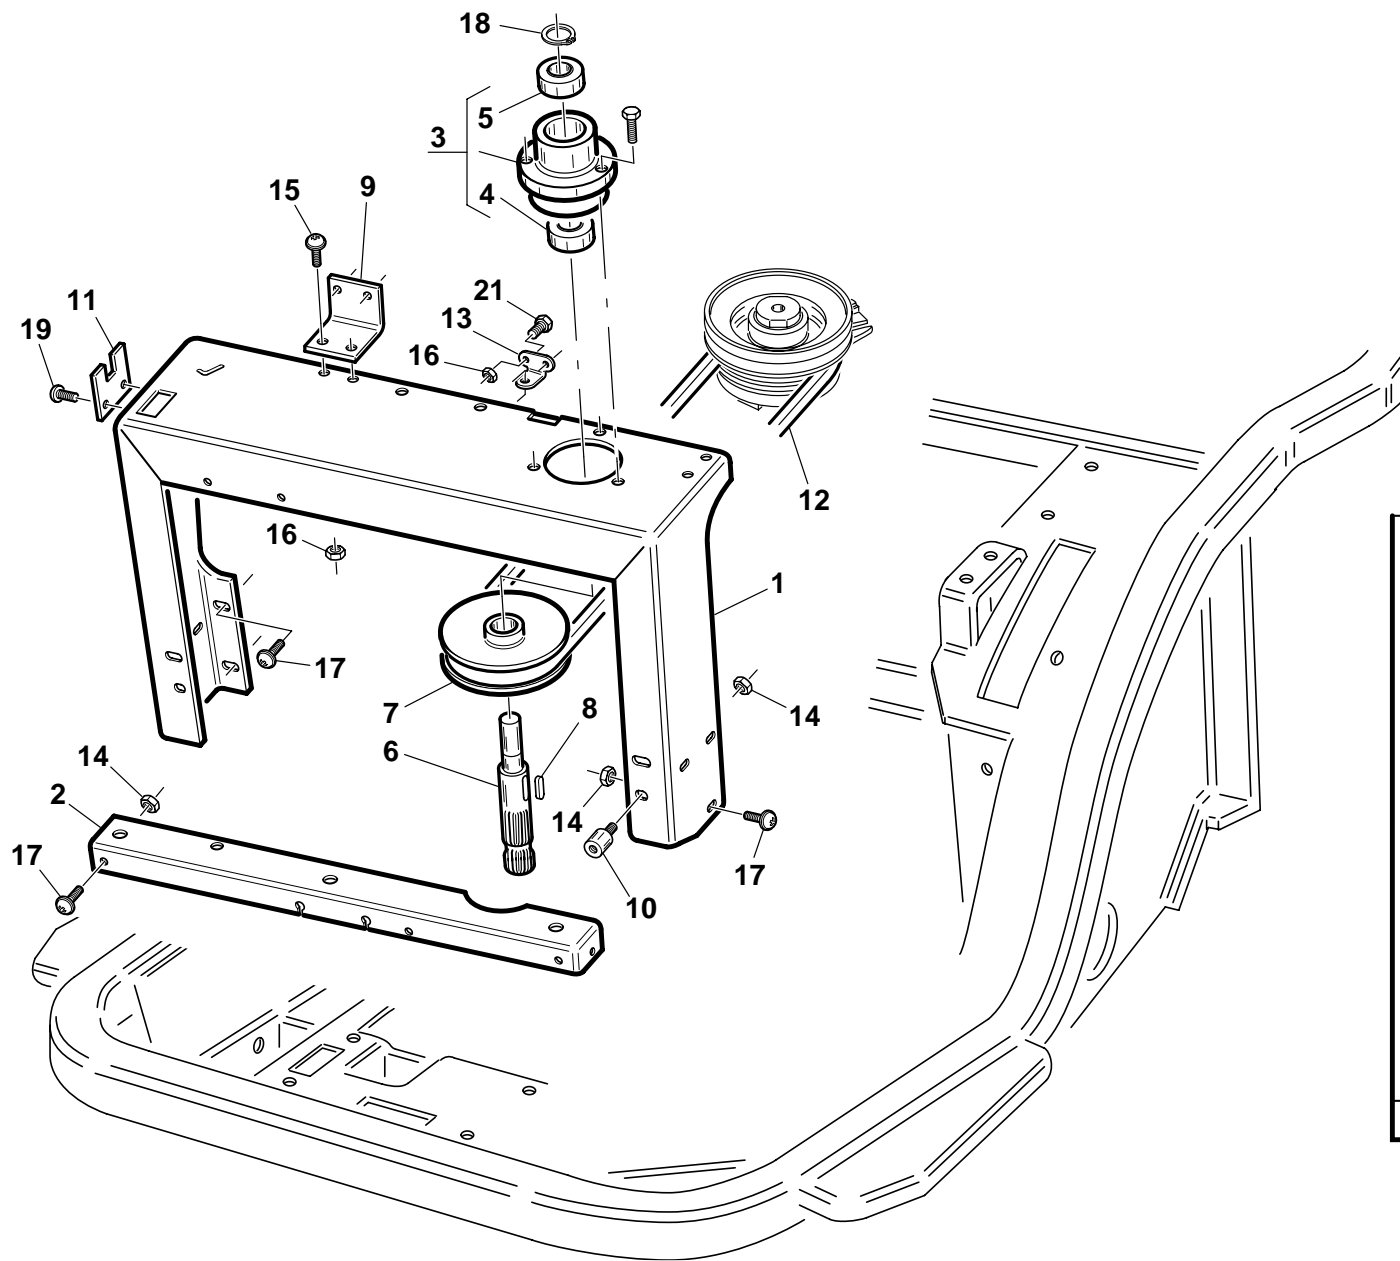

Pos.	CODICE / CODE
01	94500350000
02	94500000035
03	94500710000
04	00777100001
05	00777100020
06	94010000021
07	94500000017
08	00111000123
09	94500000043
10	00111970127
11	94500000106
12	00111980026
13	94500140003
14	00111000071
15	00111450005
16	00111000166
17	00111450003
18	00111650013
19	00111450010
20	00777201900
21	00111300011